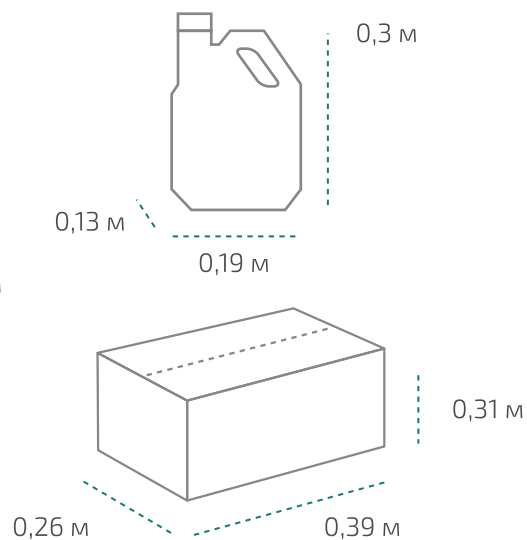

Типром У, Типром У1, Типром М

САЗП
Типром

Канистра 1 л (в коробке 15 шт.)

Вес нетто: 1 л

Размер: 0,11 x 0,07 x 0,23 м

Коробка: 0,35 x 0,33 x 0,23 м

На палете 18 коробок

Вес нетто: ~220 кг

Вес брутто: ~291 кг

Размер: 1,2 x 0,8 x 0,9 м

Канистра 5 л (в коробке 4 шт.)

Вес нетто: 5 л

Размер: 0,19 x 0,13 x 0,3 м

Коробка: 0,39 x 0,26 x 0,31 м

На палете 24 коробки

Вес нетто: ~389 кг

Вес брутто: ~442 кг

Размер: 1,2 x 0,8 x 1,1 м

Температура транспортировки Типром У, Типром У1, Типром М: от -20 °С до +35 °С.

Фактические данные по размерам и весу могут незначительно отличаться.