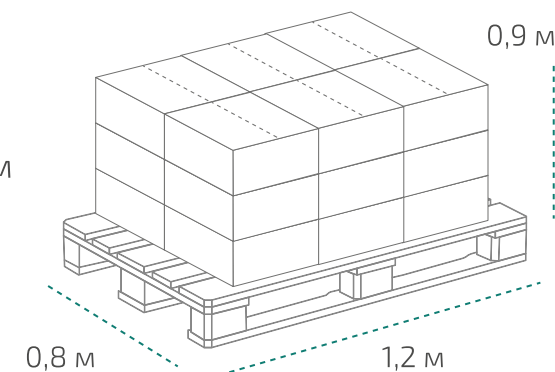

Типром У, Типром У1, Типром М

САЗП
Типром

Канистра 1 л (в коробке 15 шт.)

Вес нетто: 1 л

Размер: 0,11 x 0,07 x 0,23 м

Коробка: 0,35 x 0,33 x 0,23 м

На палете 18 коробок

Вес нетто: ~220 кг

Вес брутто: ~291 кг

Размер: 1,2 x 0,8 x 0,9 м

Канистра 5 л (в коробке 4 шт.)

Вес нетто: 5 л

Размер: 0,19 x 0,13 x 0,3 м

Коробка: 0,39 x 0,26 x 0,31 м

На палете 24 коробки

Вес нетто: ~389 кг

Вес брутто: ~442 кг

Размер: 1,2 x 0,8 x 1,1 м

Температура транспортировки Типром У, Типром У1, Типром М: от -20 °С до +35 °С.

Фактические данные по размерам и весу могут незначительно отличаться.