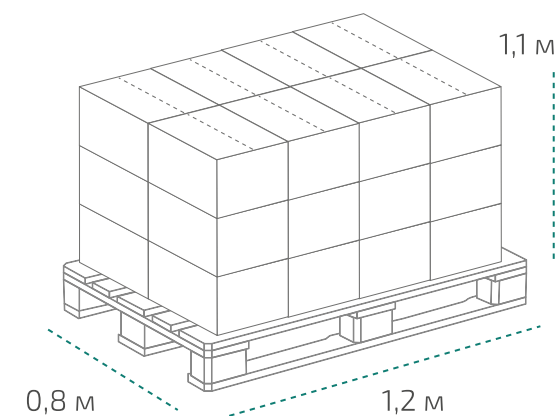

Типром У, Типром У1, Типром М

САЗП
Типром

Канистра 1 л (в коробке 15 шт.)

Вес нетто: 1 л

Размер: 0,11 x 0,07 x 0,23 м

Коробка: 0,35 x 0,33 x 0,23 м

На палете 18 коробок

Вес нетто: ~220 кг

Вес брутто: ~291 кг

Размер: 1,2 x 0,8 x 0,9 м

Канистра 5 л (в коробке 4 шт.)

Вес нетто: 5 л

Размер: 0,19 x 0,13 x 0,3 м

Коробка: 0,39 x 0,26 x 0,31 м

На палете 24 коробки

Вес нетто: ~389 кг

Вес брутто: ~442 кг

Размер: 1,2 x 0,8 x 1,1 м

Температура транспортировки Типром У, Типром У1, Типром М: от -20 °С до +35 °С.

Фактические данные по размерам и весу могут незначительно отличаться.