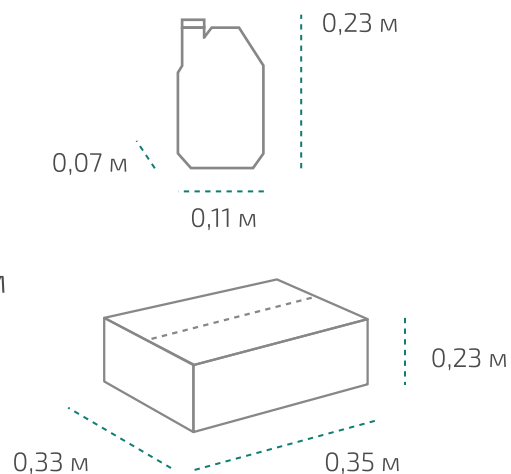

Типром У, Типром У1, Типром М

САЗП
Типром

Канистра 1 л (в коробке 15 шт.)

Вес нетто: 1 л

Размер: 0,11 x 0,07 x 0,23 м

Коробка: 0,35 x 0,33 x 0,23 м

На палете 18 коробок

Вес нетто: ~220 кг

Вес брутто: ~291 кг

Размер: 1,2 x 0,8 x 0,9 м

Канистра 5 л (в коробке 4 шт.)

Вес нетто: 5 л

Размер: 0,19 x 0,13 x 0,3 м

Коробка: 0,39 x 0,26 x 0,31 м

На палете 24 коробки

Вес нетто: ~389 кг

Вес брутто: ~442 кг

Размер: 1,2 x 0,8 x 1,1 м

Температура транспортировки Типром У, Типром У1, Типром М: от -20 °С до +35 °С.

Фактические данные по размерам и весу могут незначительно отличаться.