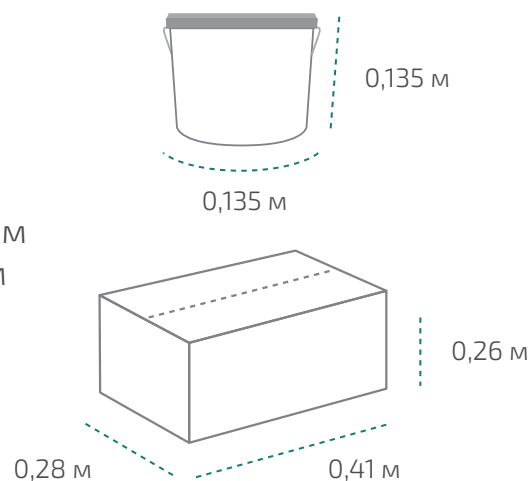

Типром POL

САЗП
Типром

Ведро 1 л (в коробке 12 шт)

Вес нетто: 1 л
Размер: 0,135 x 0,135 x 0,135 м
Коробка: 0,41 x 0,28 x 0,26 м

На палете 24 коробки

Вес нетто: ~288 кг
Вес брутто: ~338 кг
Размер: 1,2 x 0,8 x 1 м

Канистра 5 л (в коробке 4 шт.)

Вес нетто: 5 л
Размер: 0,19 x 0,13 x 0,3 м
Коробка: 0,39 x 0,26 x 0,31 м

На палете 24 коробки

Вес нетто: ~508 кг
Вес брутто: ~548 кг
Размер: 1,2 x 0,8 x 1,1 м

Температура транспортировки Типром POL: от -15 °С до +35 °С.

Фактические данные по размерам и весу могут незначительно отличаться.