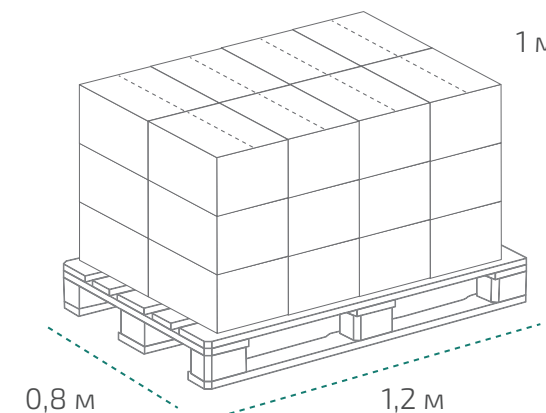

Типром POL

САЗП
Типром

Ведро 1 л (в коробке 12 шт)

Вес нетто: 1 л
Размер: 0,135 x 0,135 x 0,135 м
Коробка: 0,41 x 0,28 x 0,26 м

На палете 24 коробки

Вес нетто: ~288 кг
Вес брутто: ~338 кг
Размер: 1,2 x 0,8 x 1 м

Канистра 5 л (в коробке 4 шт.)

Вес нетто: 5 л
Размер: 0,19 x 0,13 x 0,3 м
Коробка: 0,39 x 0,26 x 0,31 м

На палете 24 коробки

Вес нетто: ~508 кг
Вес брутто: ~548 кг
Размер: 1,2 x 0,8 x 1,1 м

Температура транспортировки Типром POL: от -15 °С до +35 °С.

Фактические данные по размерам и весу могут незначительно отличаться.