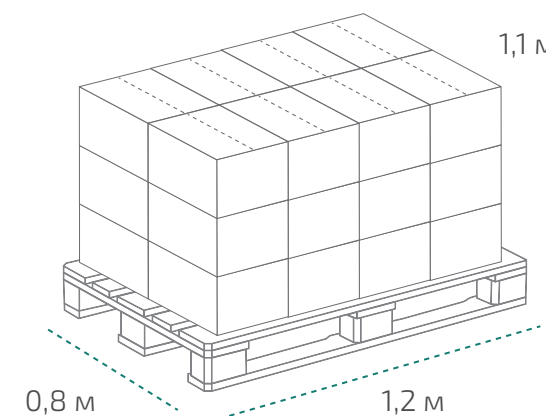

Типром POL

САЗП
Типром

Ведро 1 л (в коробке 12 шт)

Вес нетто: 1 л
Размер: 0,135 x 0,135 x 0,135 м
Коробка: 0,41 x 0,28 x 0,26 м

На палете 24 коробки

Вес нетто: ~288 кг
Вес брутто: ~338 кг
Размер: 1,2 x 0,8 x 1 м

Канистра 5 л (в коробке 4 шт.)

Вес нетто: 5 л
Размер: 0,19 x 0,13 x 0,3 м
Коробка: 0,39 x 0,26 x 0,31 м

На палете 24 коробки

Вес нетто: ~508 кг
Вес брутто: ~548 кг
Размер: 1,2 x 0,8 x 1,1 м

Температура транспортировки Типром POL: от -15 °С до +35 °С.

Фактические данные по размерам и весу могут незначительно отличаться.