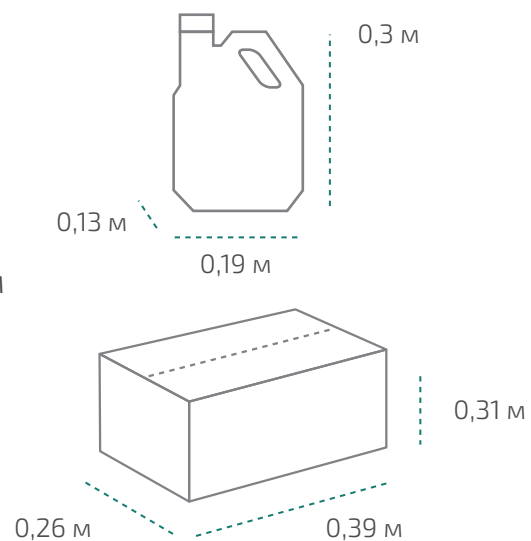

Типром POL

САЗП
Типром

Ведро 1 л (в коробке 12 шт)

Вес нетто: 1 л
Размер: 0,135 x 0,135 x 0,135 м
Коробка: 0,41 x 0,28 x 0,26 м

На палете 24 коробки

Вес нетто: ~288 кг
Вес брутто: ~338 кг
Размер: 1,2 x 0,8 x 1 м

Канистра 5 л (в коробке 4 шт.)

Вес нетто: 5 л
Размер: 0,19 x 0,13 x 0,3 м
Коробка: 0,39 x 0,26 x 0,31 м

На палете 24 коробки

Вес нетто: ~508 кг
Вес брутто: ~548 кг
Размер: 1,2 x 0,8 x 1,1 м

Температура транспортировки Типром POL: от -15 °С до +35 °С.

Фактические данные по размерам и весу могут незначительно отличаться.