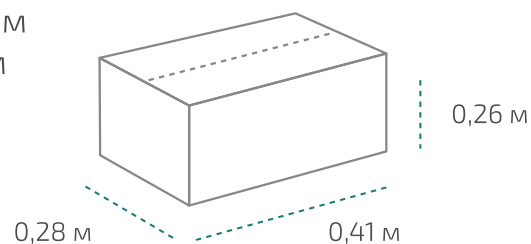

Типром ОЦ

САЗН
Типром

Ведро 1 кг (в коробке 12 шт.)

Вес нетто: 1 кг

Размер: 0,135 x 0,135 x 0,135 м

Коробка: 0,41 x 0,28 x 0,26 м

На палете 24 коробки

Вес нетто: ~288 кг

Вес брутто: ~333 кг

Размер: 1,2 x 0,8 x 1 м

Температура транспортировки Типром ОЦ: от -20 °С до +35 °С.

Фактические данные по размерам и весу могут незначительно отличаться.