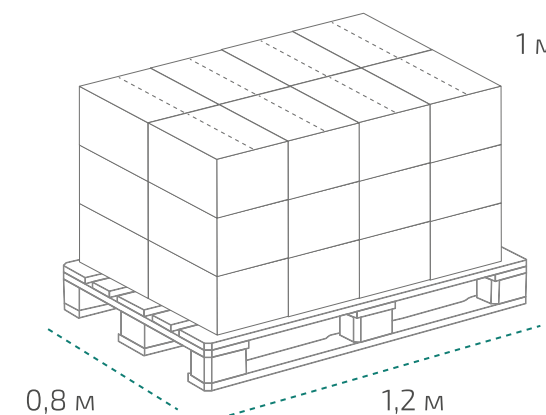

Типром ОЦ

САЗН
Типром

Ведро 1 кг (в коробке 12 шт.)

Вес нетто: 1 кг

Размер: 0,135 x 0,135 x 0,135 м

Коробка: 0,41 x 0,28 x 0,26 м

На палете 24 коробки

Вес нетто: ~288 кг

Вес брутто: ~333 кг

Размер: 1,2 x 0,8 x 1 м

Температура транспортировки Типром ОЦ: от -20 °С до +35 °С.

Фактические данные по размерам и весу могут незначительно отличаться.