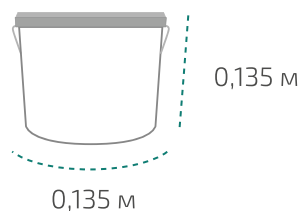

Типром ОЦ

САЗН
Типром

Ведро 1 кг (в коробке 12 шт.)

Вес нетто: 1 кг

Размер: 0,135 x 0,135 x 0,135 м

Коробка: 0,41 x 0,28 x 0,26 м

На палете 24 коробки

Вес нетто: ~288 кг

Вес брутто: ~333 кг

Размер: 1,2 x 0,8 x 1 м

Температура транспортировки Типром ОЦ: от -20 °С до +35 °С.

Фактические данные по размерам и весу могут незначительно отличаться.