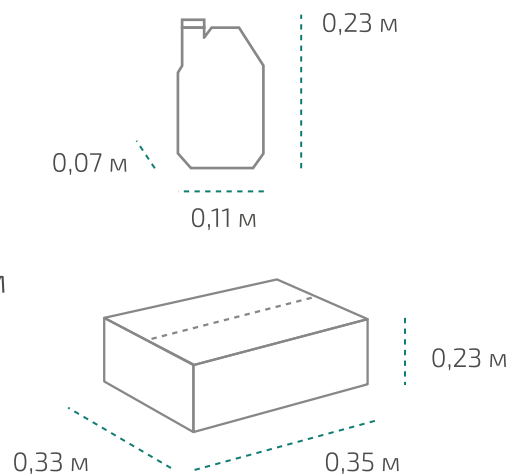

# Типром Д

САЗП  
Типром

Канистра 1 л (в коробке 15 шт.)

Вес нетто: 1 л

Размер: 0,11 x 0,07 x 0,23 м

Коробка: 0,35 x 0,33 x 0,23 м

На палете 18 коробок

Вес нетто: ~380,7 кг

Вес брутто: ~446 кг

Размер: 1,2 x 0,8 x 0,9 м

Канистра 5 л (в коробке 4 шт.)

Вес нетто: 5 л

Размер: 0,19 x 0,13 x 0,3 м

Коробка: 0,39 x 0,26 x 0,31 м

На палете 24 коробки

Вес нетто: ~677 кг

Вес брутто: ~730,5 кг

Размер: 1,2 x 0,8 x 1,1 м

Температура транспортировки Типром Д: от -20 °С до +35 °С.

Фактические данные по размерам и весу могут незначительно отличаться.