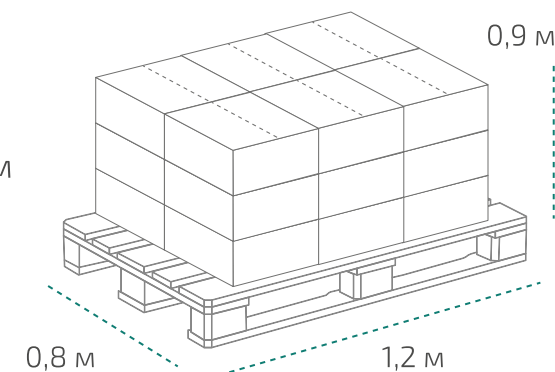

# Типром Д

САЗП  
Типром

Канистра 1 л (в коробке 15 шт.)

Вес нетто: 1 л

Размер: 0,11 x 0,07 x 0,23 м

Коробка: 0,35 x 0,33 x 0,23 м

На палете 18 коробок

Вес нетто: ~380,7 кг

Вес брутто: ~446 кг

Размер: 1,2 x 0,8 x 0,9 м

Канистра 5 л (в коробке 4 шт.)

Вес нетто: 5 л

Размер: 0,19 x 0,13 x 0,3 м

Коробка: 0,39 x 0,26 x 0,31 м

На палете 24 коробки

Вес нетто: ~677 кг

Вес брутто: ~730,5 кг

Размер: 1,2 x 0,8 x 1,1 м

Температура транспортировки Типром Д: от -20 °С до +35 °С.

Фактические данные по размерам и весу могут незначительно отличаться.