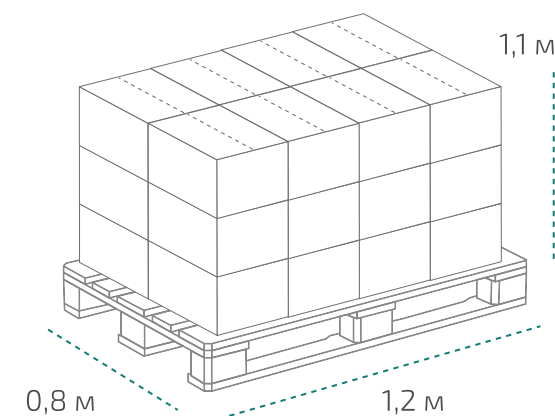

# Типром Д

САЗП  
Типром

Канистра 1 л (в коробке 15 шт.)

Вес нетто: 1 л

Размер: 0,11 x 0,07 x 0,23 м

Коробка: 0,35 x 0,33 x 0,23 м

На палете 18 коробок

Вес нетто: ~380,7 кг

Вес брутто: ~446 кг

Размер: 1,2 x 0,8 x 0,9 м

Канистра 5 л (в коробке 4 шт.)

Вес нетто: 5 л

Размер: 0,19 x 0,13 x 0,3 м

Коробка: 0,39 x 0,26 x 0,31 м

На палете 24 коробки

Вес нетто: ~677 кг

Вес брутто: ~730,5 кг

Размер: 1,2 x 0,8 x 1,1 м

Температура транспортировки Типром Д: от -20 °С до +35 °С.

Фактические данные по размерам и весу могут незначительно отличаться.