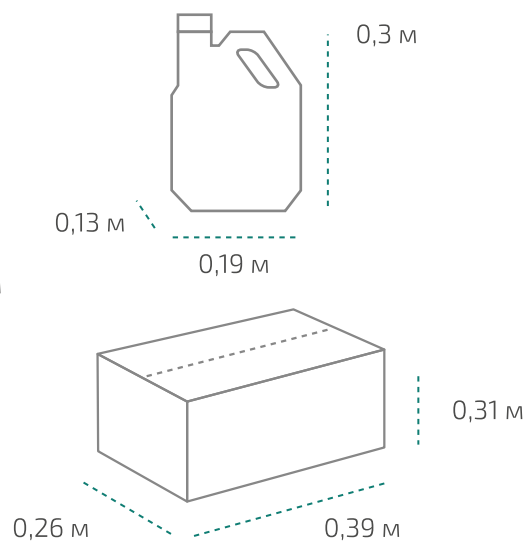

# Типром Д

САЗП  
Типром

Канистра 1 л (в коробке 15 шт.)

Вес нетто: 1 л

Размер: 0,11 x 0,07 x 0,23 м

Коробка: 0,35 x 0,33 x 0,23 м

На палете 18 коробок

Вес нетто: ~380,7 кг

Вес брутто: ~446 кг

Размер: 1,2 x 0,8 x 0,9 м

Канистра 5 л (в коробке 4 шт.)

Вес нетто: 5 л

Размер: 0,19 x 0,13 x 0,3 м

Коробка: 0,39 x 0,26 x 0,31 м

На палете 24 коробки

Вес нетто: ~677 кг

Вес брутто: ~730,5 кг

Размер: 1,2 x 0,8 x 1,1 м

Температура транспортировки Типром Д: от -20 °С до +35 °С.

Фактические данные по размерам и весу могут незначительно отличаться.