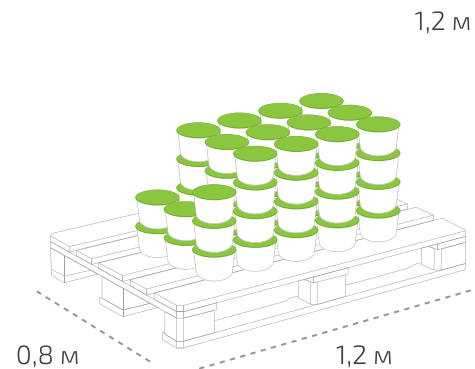

## Ведро 15 кг

Вес нетто: 15 кг  
 Вес брутто: 15,45 кг  
 Размер: 0,292 x 0,217 м

## На палете 55 ведер

Вес нетто: 825 кг  
 Вес брутто: 873 кг  
 Размер: 1,2 x 0,8 x 1,2 м