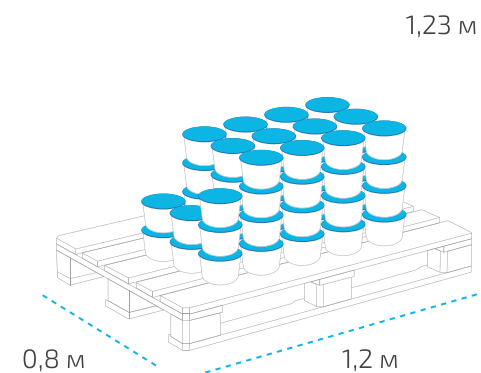

На палете 55 ведер

Вес нетто: 907,5 кг
Вес брутто: 960 кг
Размер: 1,2 x 0,8 x 1,23 м

Температура транспортировки «Сазиласт 24 Снежинка»: от минус 20 °С до 30 °С.

Фактические данные по размерам и весу могут незначительно отличаться.