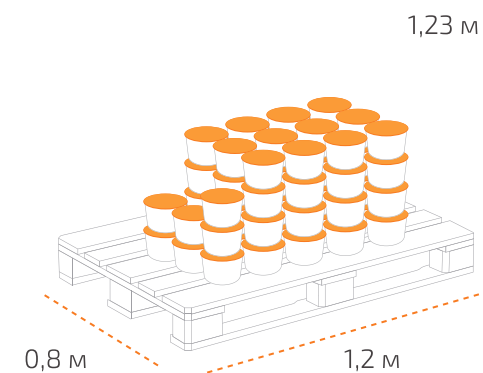

## Ведро 6,6 кг

Вес нетто: 6,6 кг  
Вес брутто: 6,87 кг  
Размер: 0,227 x 0,194 м

## На палете 90 ведер

Вес нетто: 594 кг  
Вес брутто: 640,3 кг  
Размер: 1,2 x 0,8 x 1,1 м

## Ведро 16,5 кг

Вес нетто: 16,5 кг  
Вес брутто: 17,03 кг  
Размер: 0,294 x 0,222 м

## На палете 55 ведер

Вес нетто: 907,5 кг  
Вес брутто: 960 кг  
Размер: 1,2 x 0,8 x 1,23 м

Температура транспортировки «Сазиласт 24 Классик»: от минус 20 °С до 30 °С.

Фактические данные по размерам и весу могут незначительно отличаться.