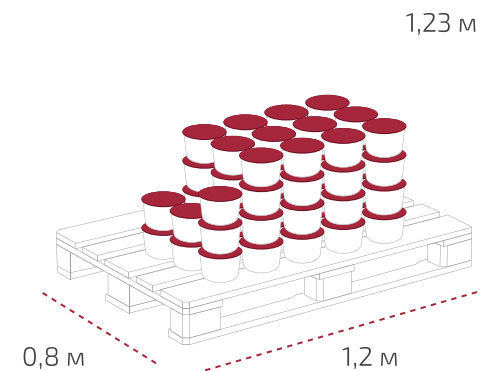

На палете 55 ведер

Вес нетто: 577,5 кг
Вес брутто: 628,5 кг
Размер: 1,2 x 0,8 x 1,23 м

Температура транспортировки «Сазиласт 25»: от минус 20 °С до 30 °С.

Фактические данные по размерам и весу могут незначительно отличаться.