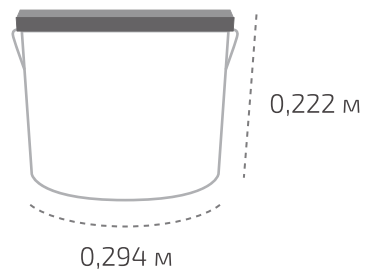

## Ведро 15,4 кг

Вес нетто: 15,4 кг  
Вес брутто: 16 кг  
Размер: 0,292 x 0,217 м

## На палете 55 ведер

Вес нетто: 847 кг  
Вес брутто: 903,5 кг  
Размер: 1,2 x 0,8 x 1,2 м

Температура транспортировки «Сазиласт 52»: от минус 20 °С до 30 °С.

Фактические данные по размерам и весу могут незначительно отличаться.

Ведро 15,4 кг

Вес нетто: 15,4 кг  
Вес брутто: 15,93 кг  
Размер: 0,294 x 0,222 м

На палете 55 ведер

Вес нетто: 847 кг  
Вес брутто: 894 кг  
Размер: 1,2 x 0,8 x 1,2 м

Температура транспортировки «Сазиласт 53»: от минус 20 °С до 30 °С.