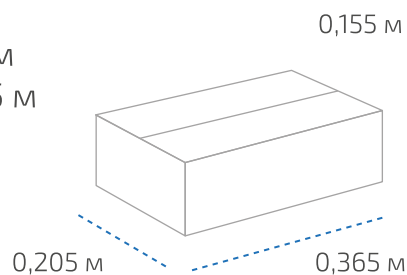

Файл-пакет 600 мл *(в коробке 12 шт)*

Вес нетто: 0,89 кг
Вес брутто: 0,895 кг
Размер: 0,33 x 0,045 x 0,045 м
Коробка: 0,365 x 0,205 x 0,155 м