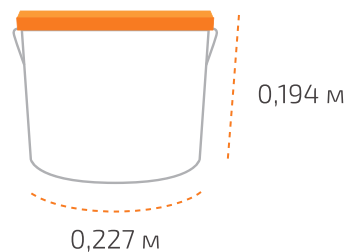

## Файл-пакет 600 мл *(в коробке 12 шт)*

Вес нетто: 0,89 кг  
Вес брутто: 0,895 кг  
Размер: 0,33 x 0,045 x 0,045 м  
Коробка: 0,365 x 0,205 x 0,155 м

## На палете 48 коробок

Вес нетто: 512,64 кг  
Вес брутто: 540,64 кг  
Размер: 1,108 x 0,83 x 0,66 м

Температура транспортировки «Сазиласт 13»: от минус 20 °С до 30 °С.

Фактические данные по размерам и весу могут незначительно отличаться.

## Ведро 6,6 кг

Вес нетто: 6,6 кг  
Вес брутто: 6,87 кг  
Размер: 0,227 x 0,194 м

## Ведро 16,5 кг

Вес нетто: 16,5 кг  
Вес брутто: 17,03 кг  
Размер: 0,294 x 0,222 м