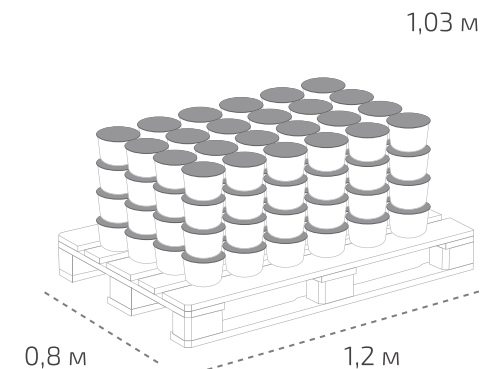

На палете 90 ведер

Вес нетто: 594 кг
Вес брутто: 648,5 кг
Размер: 1,2 x 0,8 x 1,03 м