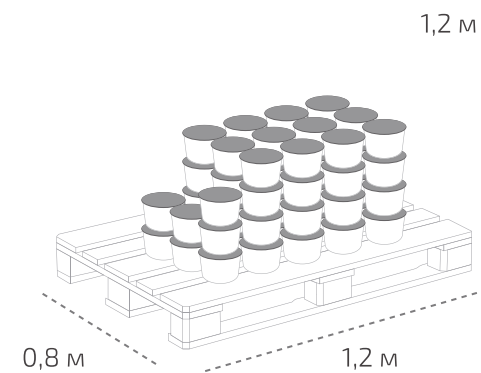

## Ведро 15,4 кг

Вес нетто: 15,4 кг  
Вес брутто: 16 кг  
Размер: 0,292 x 0,217 м

## На палете 55 ведер

Вес нетто: 847 кг  
Вес брутто: 903,5 кг  
Размер: 1,2 x 0,8 x 1,2 м

Температура транспортировки «Сазиласт 52»: от минус 20 °С до 30 °С.

Фактические данные по размерам и весу могут незначительно отличаться.

Ведро 15,4 кг

Вес нетто: 15,4 кг  
Вес брутто: 15,93 кг  
Размер: 0,294 x 0,222 м

На палете 55 ведер

Вес нетто: 847 кг  
Вес брутто: 894 кг  
Размер: 1,2 x 0,8 x 1,2 м

Температура транспортировки «Сазиласт 53»: от минус 20 °С до 30 °С.