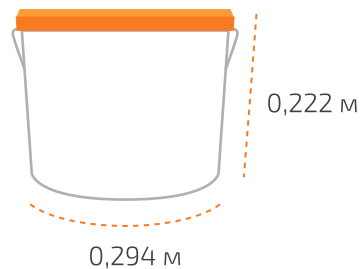

## Ведро 15 кг

Вес нетто: 15 кг  
 Вес брутто: 15,45 кг  
 Размер: 0,292 x 0,217 м

## На палете 48 коробок

Вес нетто: 512,64 кг  
Вес брутто: 540,64 кг  
Размер: 1,108 x 0,83 x 0,66 м

Температура транспортировки «Сазиласт 13»: от минус 20 °С до 30 °С.

Фактические данные по размерам и весу могут незначительно отличаться.

## Ведро 6,6 кг

Вес нетто: 6,6 кг  
Вес брутто: 6,87 кг  
Размер: 0,227 x 0,194 м

## Ведро 16,5 кг

Вес нетто: 16,5 кг  
Вес брутто: 17,03 кг  
Размер: 0,294 x 0,222 м