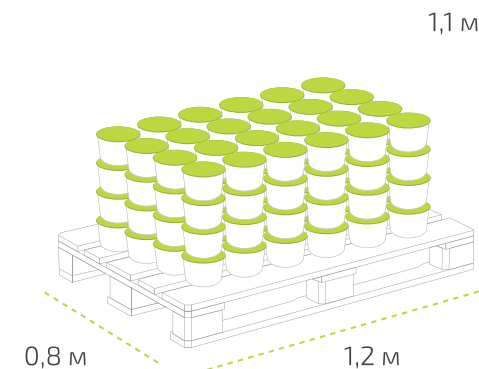

На палете 90 ведер

Вес нетто: 594 кг
Вес брутто: 640,3 кг
Размер: 1,2 x 0,8 x 1,1 м