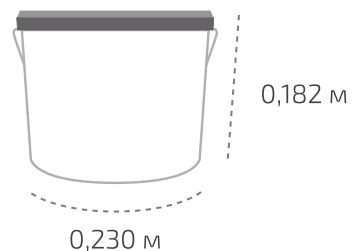

## Ведро 15,4 кг

Вес нетто: 15,4 кг  
Вес брутто: 16 кг  
Размер: 0,292 x 0,217 м

## На палете 55 ведер

Вес нетто: 847,5 кг  
Вес брутто: 903,5 кг  
Размер: 1,2 x 0,8 x 1,2 м

Температура транспортировки «Сазиласт 51»: от минус 20 °С до 30 °С.

Фактические данные по размерам и весу могут незначительно отличаться.

## Ведро 6,6 кг

Вес нетто: 6,6 кг  
Вес брутто: 6,94 кг  
Размер: 0,230 x 0,182 м