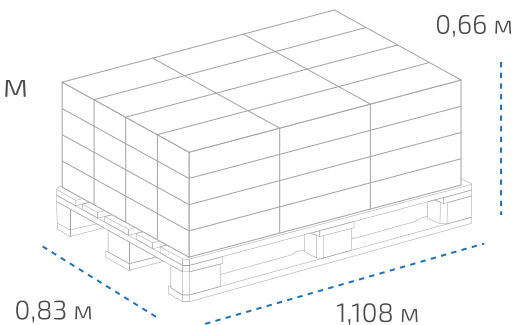

## На палете 98 коробок

Вес нетто: 1127 кг  
Вес брутто: 1211 кг  
Размер: 1,2 x 1,03 x 1,43 м

## На палете 48 коробок

Вес нетто: 512,64 кг  
Вес брутто: 540,64 кг  
Размер: 1,108 x 0,83 x 0,66 м

Температура транспортировки «Сазиласт 13»: от минус 20 °С до 30 °С.

Фактические данные по размерам и весу могут незначительно отличаться.