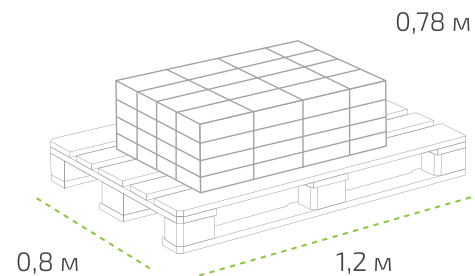

На палете 43 коробки

Вес нетто: 464,4 кг
Вес брутто: 505,5 кг
Размер: 1,2 x 0,8 x 0,78 м

Температура транспортировки «AKCA»: от минус 13 °С до 30 °С.

Фактические данные по размерам и весу могут незначительно отличаться.