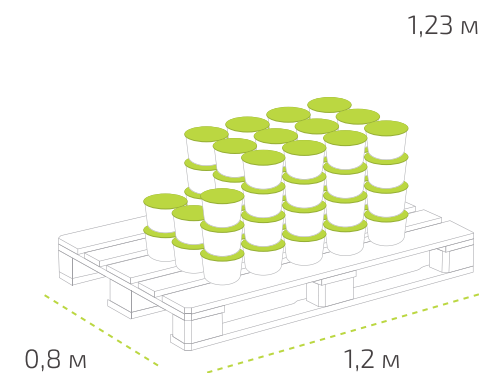

## Ведро 6,6 кг

Вес нетто: 6,6 кг  
Вес брутто: 6,87 кг  
Размер: 0,227 x 0,194 м

## На палете 90 ведер

Вес нетто: 594 кг  
Вес брутто: 640,3 кг  
Размер: 1,2 x 0,8 x 1,1 м

## Ведро 16,5 кг

Вес нетто: 16,5 кг  
Вес брутто: 17,03 кг  
Размер: 0,294 x 0,222 м

## На палете 55 ведер

Вес нетто: 907,5 кг  
Вес брутто: 960 кг  
Размер: 1,2 x 0,8 x 1,23 м

Температура транспортировки «Сазиласт 24 Комфорт»: от минус 20 °С до 30 °С.

Фактические данные по размерам и весу могут незначительно отличаться.