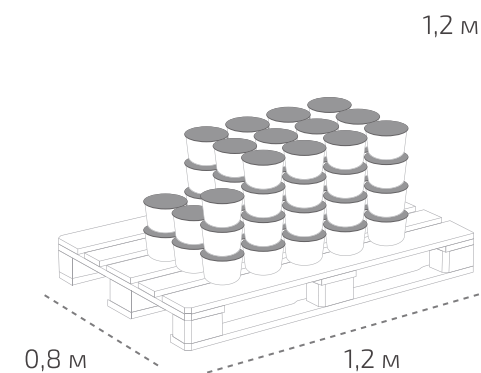

На палете 55 ведер

Вес нетто: 847 кг
Вес брутто: 903,5 кг
Размер: 1,2 x 0,8 x 1,2 м

Температура транспортировки «Сазиласт 52»: от минус 20 °С до 30 °С.

Фактические данные по размерам и весу могут незначительно отличаться.