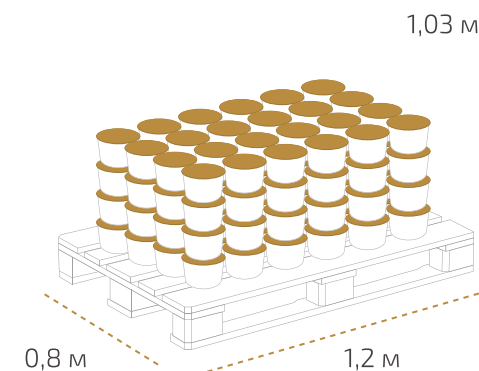

На палете 90 ведер

Вес нетто: 594 кг
Вес брутто: 648,5 кг
Размер: 1,2 x 0,8 x 1,03 м