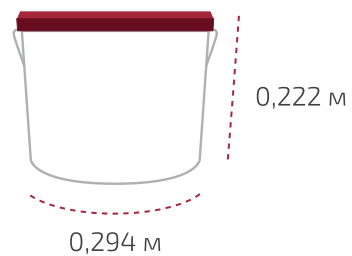

## Ведро 16,5 кг

Вес нетто: 16,5 кг  
Вес брутто: 17,03 кг  
Размер: 0,294 x 0,222 м

## На палете 55 ведер

Вес нетто: 907,5 кг  
Вес брутто: 960 кг  
Размер: 1,2 x 0,8 x 1,23 м

Температура транспортировки «Сазиласт 24 Снежинка»: от минус 20 °С до 30 °С.

Фактические данные по размерам и весу могут незначительно отличаться.

## Ведро 10,5 кг

Вес нетто: 10,5 кг  
Вес брутто: 11,03 кг  
Размер: 0,294 x 0,222 м