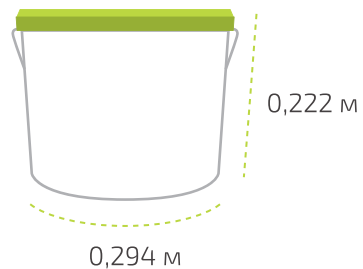

## Ведро 16,5 кг

Вес нетто: 16,5 кг  
Вес брутто: 17,03 кг  
Размер: 0,294 x 0,222 м

## На палете 55 ведер

Вес нетто: 907,5 кг  
Вес брутто: 960 кг  
Размер: 1,2 x 0,8 x 1,23 м

Температура транспортировки «Сазиласт 24 Классик»: от минус 20 °С до 30 °С.

Фактические данные по размерам и весу могут незначительно отличаться.

## Ведро 6,6 кг

Вес нетто: 6,6 кг  
Вес брутто: 6,87 кг  
Размер: 0,227 x 0,194 м