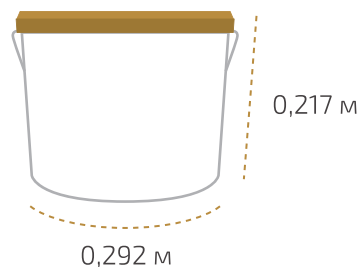

## Ведро 10,5 кг

Вес нетто: 10,5 кг  
Вес брутто: 11,03 кг  
Размер: 0,294 x 0,222 м

## На палете 55 ведер

Вес нетто: 577,5 кг  
Вес брутто: 628,5 кг  
Размер: 1,2 x 0,8 x 1,23 м

Температура транспортировки «Сазиласт 25»: от минус 20 °С до 30 °С.

Фактические данные по размерам и весу могут незначительно отличаться.

## Ведро 6,6 кг

Вес нетто: 6,6 кг  
Вес брутто: 6,94 кг  
Размер: 0,230 x 0,182 м

## Ведро 15,4 кг

Вес нетто: 15,4 кг  
Вес брутто: 16 кг  
Размер: 0,292 x 0,217 м