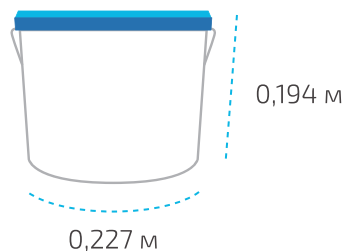

## Ведро 6,6 кг

Вес нетто: 6,6 кг  
Вес брутто: 6,87 кг  
Размер: 0,227 x 0,194 м

## Ведро 16,5 кг

Вес нетто: 16,5 кг  
Вес брутто: 17,03 кг  
Размер: 0,294 x 0,222 м

## На палете 55 ведер

Вес нетто: 907,5 кг  
Вес брутто: 960 кг  
Размер: 1,2 x 0,8 x 1,23 м

Температура транспортировки «Сазиласт 24 Комфорт»: от минус 20 °С до 30 °С.

Фактические данные по размерам и весу могут незначительно отличаться.