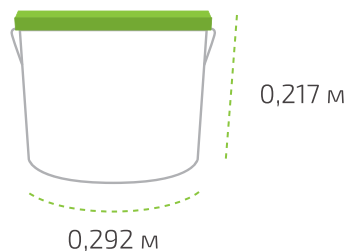

## Ведро 15 кг

Вес нетто: 15 кг  
 Вес брутто: 15,45 кг  
 Размер: 0,292 x 0,217 м

## На палете 55 ведер

Вес нетто: 825 кг  
 Вес брутто: 873 кг  
 Размер: 1,2 x 0,8 x 1,2 м

## Файл-пакет 0,9 кг *(в коробке 12 шт)*

Вес нетто: 0,9 кг  
 Вес брутто: 11,24 кг  
 Размер: 0,34 x 0,05 x 0,05 м  
 Коробка: 0,37 x 0,21 x 0,16 м

## Ведро 6,6 кг

Вес нетто: 6,6 кг  
Вес брутто: 6,87 кг  
Размер: 0,227 x 0,194 м