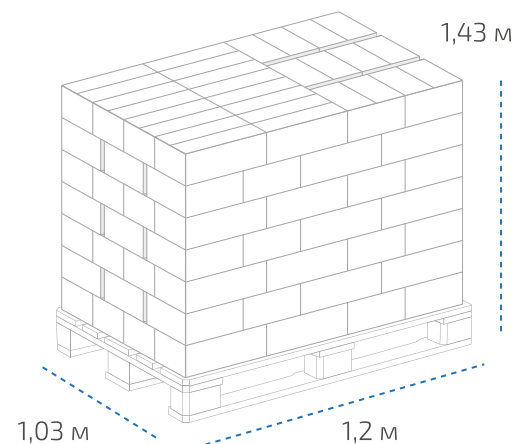

На палете 98 коробок

Вес нетто: 1127 кг
Вес брутто: 1211 кг
Размер: 1,2 x 1,03 x 1,43 м