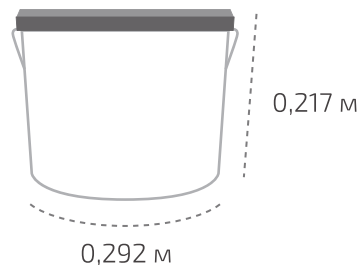

## Ведро 15,4 кг

Вес нетто: 15,4 кг  
Вес брутто: 16 кг  
Размер: 0,292 x 0,217 м

## На палете 55 ведер

Вес нетто: 847,5 кг  
Вес брутто: 903,5 кг  
Размер: 1,2 x 0,8 x 1,2 м

Температура транспортировки «Сазиласт 51»: от минус 20 °С до 30 °С.

Фактические данные по размерам и весу могут незначительно отличаться.

## Ведро 6,6 кг

Вес нетто: 6,6 кг  
Вес брутто: 6,94 кг  
Размер: 0,230 x 0,182 м