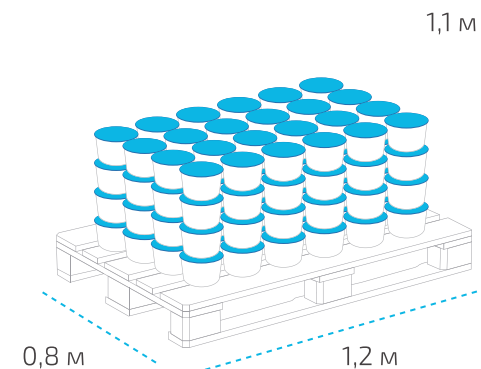

На палете 90 ведер

Вес нетто: 594 кг
Вес брутто: 640,3 кг
Размер: 1,2 x 0,8 x 1,1 м