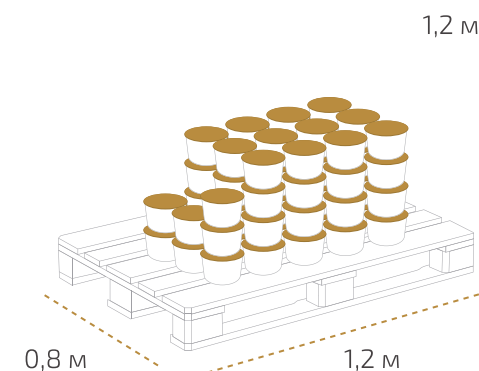

На палете 55 ведер

Вес нетто: 847,5 кг
Вес брутто: 903,5 кг
Размер: 1,2 x 0,8 x 1,2 м

Температура транспортировки «Сазиласт 51»: от минус 20 °С до 30 °С.

Фактические данные по размерам и весу могут незначительно отличаться.