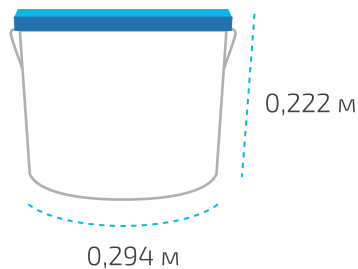

## Ведро 16,5 кг

Вес нетто: 16,5 кг  
Вес брутто: 17,03 кг  
Размер: 0,294 x 0,222 м

## На палете 55 ведер

Вес нетто: 907,5 кг  
Вес брутто: 960 кг  
Размер: 1,2 x 0,8 x 1,23 м

Температура транспортировки «Сазиласт 24 Комфорт»: от минус 20 °С до 30 °С.

Фактические данные по размерам и весу могут незначительно отличаться.

## Ведро 6,6 кг

Вес нетто: 6,6 кг  
Вес брутто: 6,87 кг  
Размер: 0,227 x 0,194 м