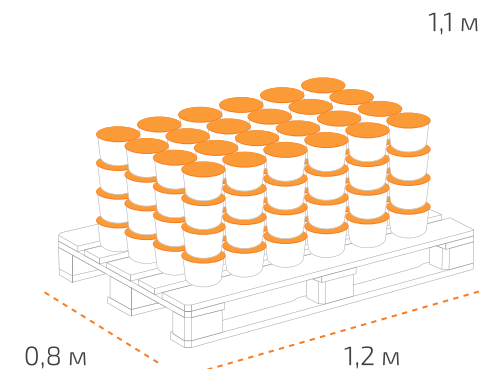

На палете 90 ведер

Вес нетто: 594 кг
Вес брутто: 640,3 кг
Размер: 1,2 x 0,8 x 1,1 м