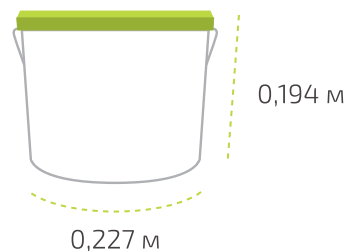

## Ведро 6,6 кг

Вес нетто: 6,6 кг  
Вес брутто: 6,87 кг  
Размер: 0,227 x 0,194 м

## Ведро 16,5 кг

Вес нетто: 16,5 кг  
Вес брутто: 17,03 кг  
Размер: 0,294 x 0,222 м

## На палете 55 ведер

Вес нетто: 907,5 кг  
Вес брутто: 960 кг  
Размер: 1,2 x 0,8 x 1,23 м

Температура транспортировки «Сазиласт 24 Классик»: от минус 20 °С до 30 °С.

Фактические данные по размерам и весу могут незначительно отличаться.