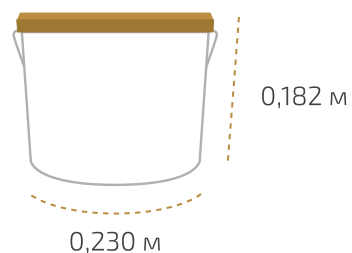

## На палете 55 ведер

Вес нетто: 907,5 кг  
Вес брутто: 960 кг  
Размер: 1,2 x 0,8 x 1,23 м

Температура транспортировки «Сазиласт 24 Снежинка»: от минус 20 °С до 30 °С.

Фактические данные по размерам и весу могут незначительно отличаться.

## Ведро 10,5 кг

Вес нетто: 10,5 кг  
Вес брутто: 11,03 кг  
Размер: 0,294 x 0,222 м

## На палете 55 ведер

Вес нетто: 577,5 кг  
Вес брутто: 628,5 кг  
Размер: 1,2 x 0,8 x 1,23 м

Температура транспортировки «Сазиласт 25»: от минус 20 °С до 30 °С.

Фактические данные по размерам и весу могут незначительно отличаться.

## Ведро 6,6 кг

Вес нетто: 6,6 кг  
Вес брутто: 6,94 кг  
Размер: 0,230 x 0,182 м